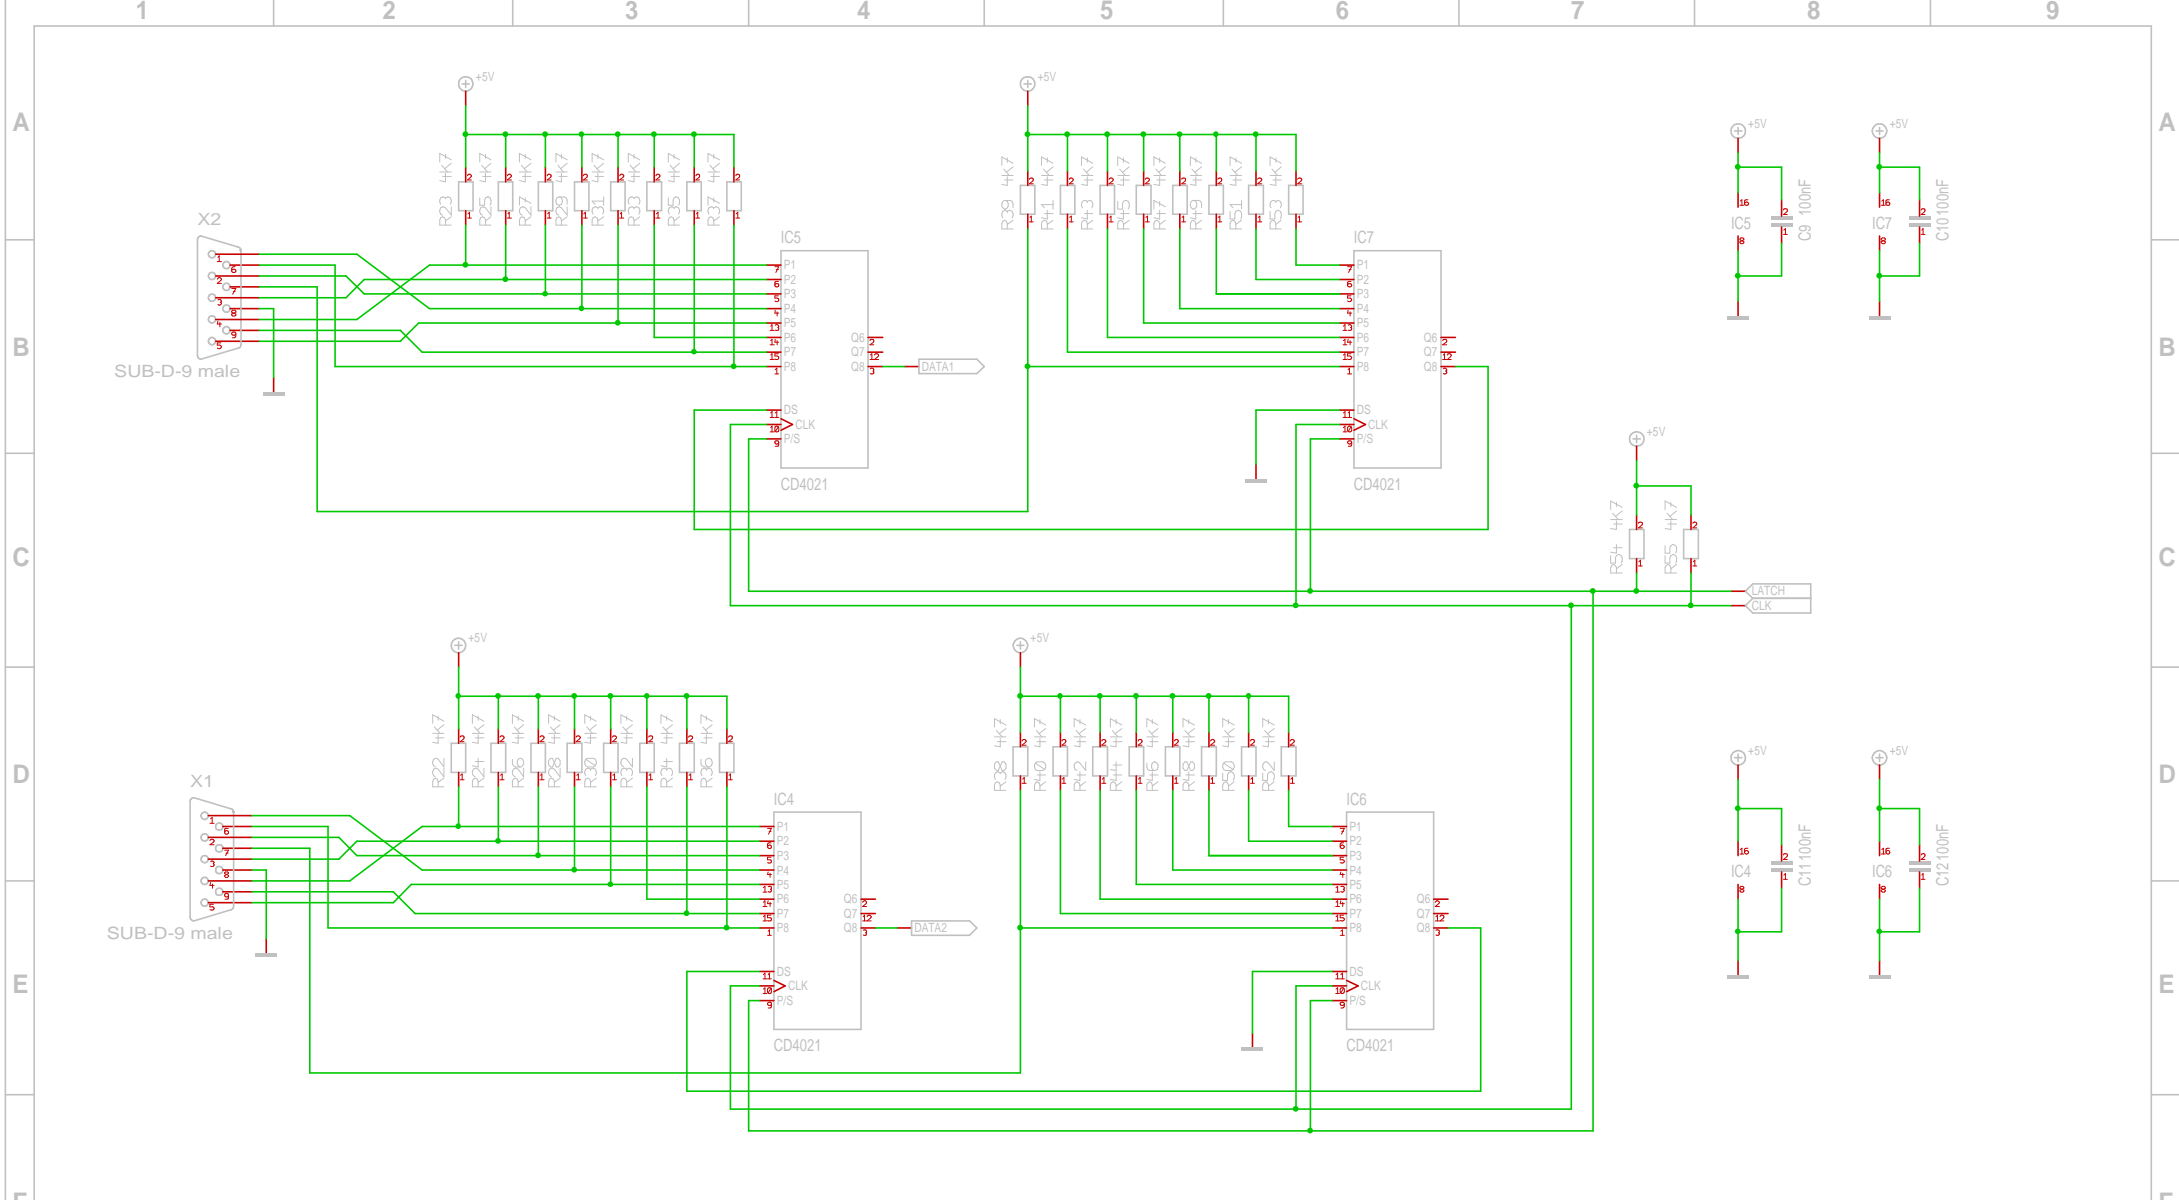

				Datum	Name	Maßstab	Blatt
			Bearb.	15.01.11		75,50%	1 of 2
			Gepr.			meine_WIE V01-00	
			Ausg.	22.01.11	22:19	Titel	
						"Meine WIE" DIY UZEBOX	
Zust.	Änderung	Datum	Name	 www.hwhardsoft.de.vu			

PIN	ATARI STANDARD	GAMEPAD REWORKED
1	UP	UP
2	DOWN	DOWN
3	LEFT	LEFT
4	RIGHT	RIGHT
5	NC (+5V)	BUTTON START (GREEN)
6	BUTTON 1	BUTTON A (RED)
7	+5V	BUTTON SEL (YELLOW)
8	GND	GND
9	NC (BUTTON 2)	BUTTON B (BLUE)