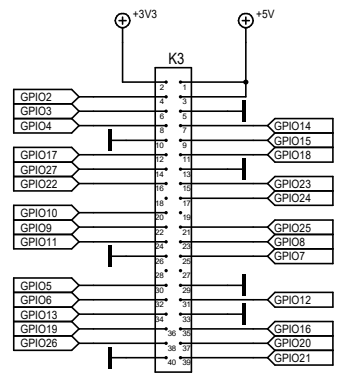

Terminal blocks

Raspberry Pi

Raspberry HAT

OLED HAT connector

				Datum	Name	Maßstab	Blatt
				Bearb. 30.10.24	Wendt	75,50%	1 of 3
				Gepr.		Datei RaspiBox Pi5 3D V01-01-00	
				Ausg. 14.12.24	11:22	Titel RaspiBox Ultra Version 01-02-00	
Zust.	Änderung	Datum	Name	zihatec www.zihatec.de			