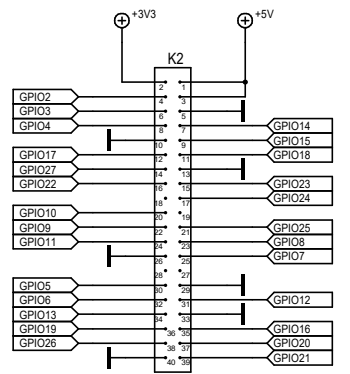

Terminal blocks

Raspberry Pi

Raspberry HAT

OLED HAT connector

				Datum	Name	Maßstab	Blatt
				Bearb. 30.10.24	Wendt	75,50%	1 of 3
				Gepr.		Datei RaspiBox Pi5 3D V01-01-00	
				Ausg. 14.12.24	11:22	Titel RaspiBox Ultra Version 01-02-00	
Zust.	Änderung	Datum	Name	zihatec www.zihatec.de			