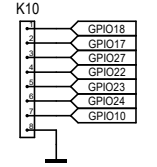

Terminal blocks

Raspberry Pi

Raspberry HAT

OLED HAT connector

				Datum	Name	Maßstab	Blatt
				Bearb. 30.10.24	Wendt	75,50%	1 of 3
				Gepr.		Datei RaspiBox Pi5 3D V01-01-00	
				Ausg. 14.12.24	11:22	Titel RaspiBox Ultra Version 01-02-00	
Zust.	Änderung	Datum	Name	zihatec www.zihatec.de			