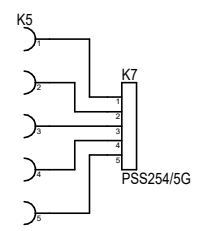

Terminal blocks

Raspberry Pi

Raspberry HAT

OLED HAT connector

				Datum	Name	Maßstab	Blatt
				Bearb. 30.10.24	Wendt	75,50%	1 of 3
				Gepr.		Datei RaspiBox Pi5 3D V01-01-00	
				Ausg. 14.12.24	11:22	Titel RaspiBox Ultra Version 01-02-00	
Zust.	Änderung	Datum	Name	zihatec www.zihatec.de			