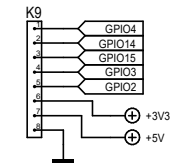

Terminal blocks

Raspberry Pi

Raspberry HAT

OLED HAT connector

				Datum	Name	Maßstab	Blatt
				Bearb. 30.10.24	Wendt	75,50%	1 of 3
				Gepr.		Datei RaspiBox Pi5 3D V01-01-00	
				Ausg. 14.12.24	11:22	Titel RaspiBox Ultra Version 01-02-00	
Zust.	Änderung	Datum	Name	zihatec www.zihatec.de			