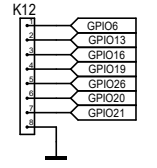

Terminal blocks

Raspberry Pi

Raspberry HAT

OLED HAT connector

				Datum	Name	Maßstab	Blatt
				Bearb. 30.10.24	Wendt	75,50%	1 of 3
				Gepr.		Datei RaspiBox Pi5 3D V01-01-00	
				Ausg. 14.12.24	11:22	Titel RaspiBox Ultra Version 01-02-00	
Zust.	Änderung	Datum	Name	zihatec www.zihatec.de			