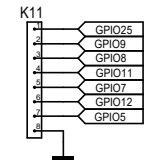

Terminal blocks

Raspberry Pi

Raspberry HAT

OLED HAT connector

				Datum	Name	Maßstab	Blatt
				Bearb. 30.10.24	Wendt	75,50%	1 of 3
				Gepr.		Datei RaspiBox Pi5 3D V01-01-00	
				Ausg. 14.12.24	11:22	Titel RaspiBox Ultra Version 01-02-00	
Zust.	Änderung	Datum	Name	zihatec www.zihatec.de			