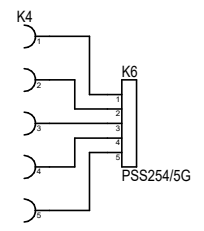

Terminal blocks

Raspberry Pi

Raspberry HAT

OLED HAT connector

				Datum	Name	Maßstab	Blatt
				Bearb. 30.10.24	Wendt	75,50%	1 of 3
				Gepr.		Datei RaspiBox Pi5 3D V01-01-00	
				Ausg. 14.12.24	11:22	Titel RaspiBox Ultra Version 01-02-00	
Zust.	Änderung	Datum	Name	zihatec www.zihatec.de			