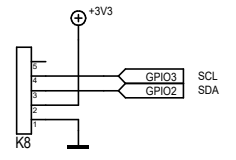

Terminal blocks

Raspberry Pi

Raspberry HAT

OLED HAT connector

				Datum	Name	Maßstab	Blatt
				Bearb. 30.10.24	Wendt	75,50%	1 of 3
				Gepr.		Datei RaspiBox Pi5 3D V01-01-00	
				Ausg. 14.12.24	11:22	Titel RaspiBox Ultra Version 01-02-00	
Zust.	Änderung	Datum	Name	zihatec www.zihatec.de			